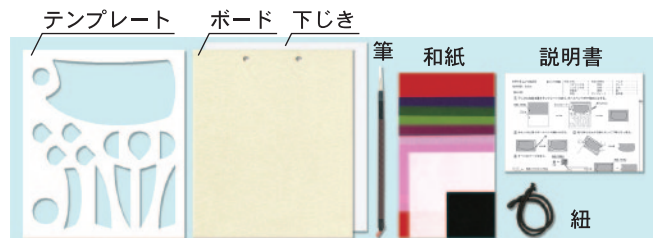

3月下旬
発売

品番：KTH-9
たなばた
4532742064539

3月下旬
発売

品番：KTH-10
おつきみ
4532742064546

3月下旬
発売

品番：KTH-6
ししまい
4532742064508

セット内容 1セット分が入っています。

和紙・テンプレート・下じき・ボード・紐・筆・説明書

**アレンジ
できます**

テンプレートが再利用でき、お手持ちの画材や紙を使って自由にアレンジが楽しめます。

※部品画像は、KTH-8のセット内容です。

※商品によって柄の出方や色が異なる場合がございます

材料

ホビー
クラフト

扇子

和雑貨